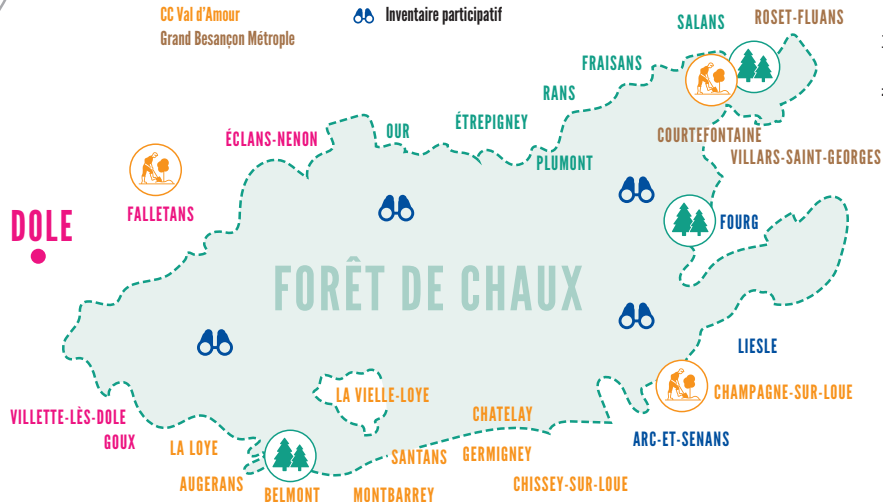

Carte des animations 2023

Ce programme est susceptible d'évoluer.

Mise à jour des animations sur :

WWW.GRAND-DOLE.FR/SORTIE-NATURE-CHANTIER-ECO

- CC Loue-Lison
- CC Jura Nord
- CA Grand Dole
- CC Val d'Amour
- Grand Besançon Métropole
- Sites Natura 2000 animés par la CAGD
- Sortie nature
- Chantier écovolontaire
- Inventaire participatif