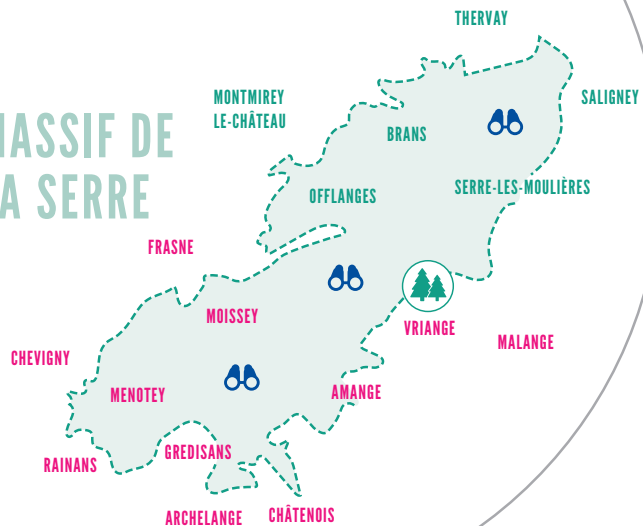

MASSIF DE LA SERRE