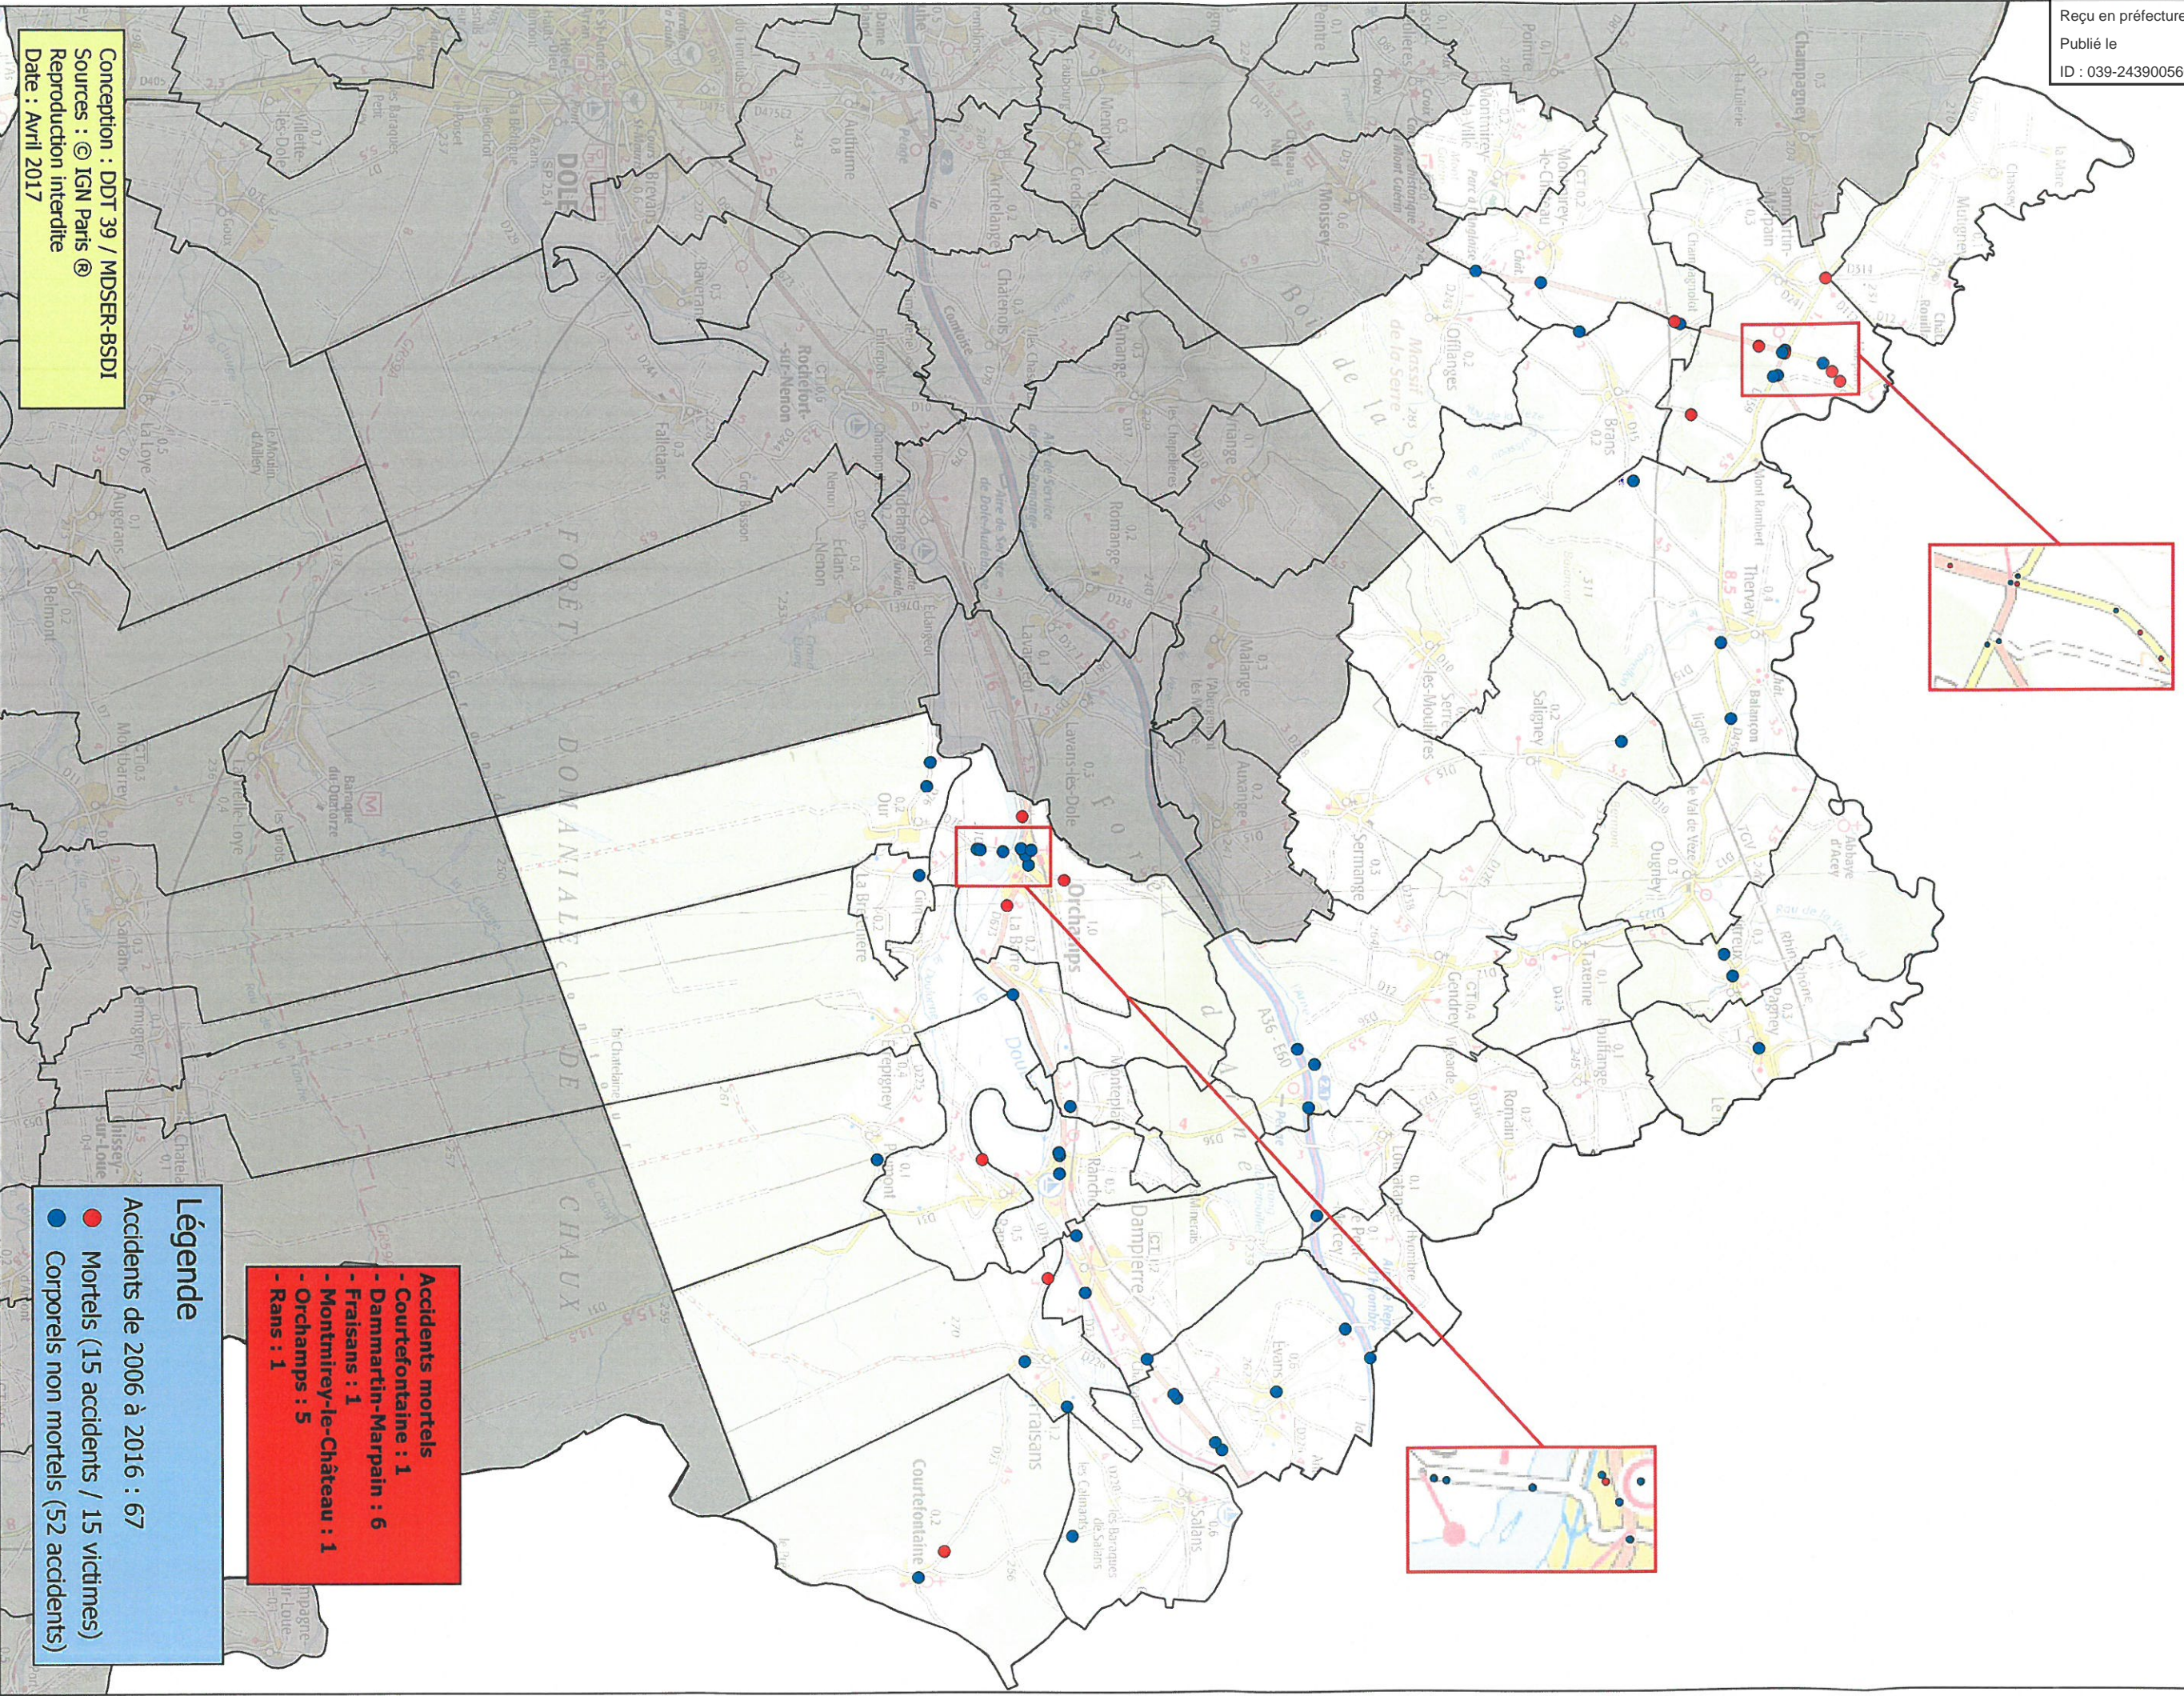

CC Jura Nord accidents de 2006 à 2016

Conception : DDT 39 / MDSER-BSDI
Sources : © IGN Paris ®
Reproduction interdite
Date : Avril 2017

Légende
Accidents de 2006 à 2016 : 67
● Mortels (15 accidents / 15 victimes)
● Corporels non mortels (52 accidents)

Accidents mortels
- Courtefontaine : 1
- Dammartin-Marpain : 6
- Fraisans : 1
- Montmirey-le-Château : 1
- Orchamps : 5
- Rans : 1